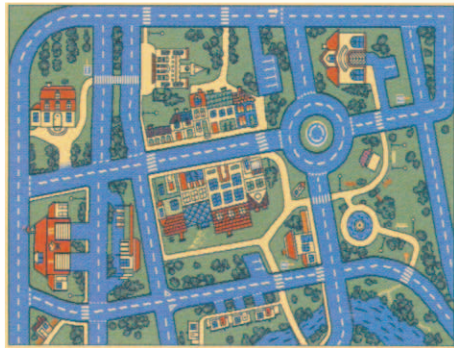

STÄDTCHEN

blau

1,2x1,7; 1,7x2,3 m

SAFARI

grün

1,7x2,3 m

fraxinus

KINDERFREUNDLICH